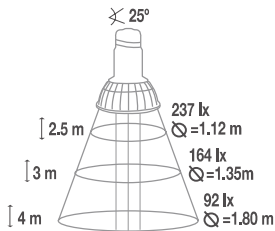

LÍNEA CLÁSICA

LED
PAR 20

CONSUME
6 W

ILUMINA
55 W
DE 1 HALÓGENO

3
AÑOS
Garantía

BLANCA
490
LUMENS

127 V~

25 000 h
DE VIDA

CÁLIDA
460
LUMENS

35°
DIRECCIONAL

6.2 x 9

CAJA

BLANCA 6 500 K

CÓDIGO | |
115543 | 6 | 12

CÁLIDA 3 000 K

CÓDIGO | |
115544 | 6 | 12

CUMPLE CON LOS PARÁMETROS DE LA NOM-030-ENER-2012

LÍNEA CLÁSICA

LED
PAR 30

CONSUME
12 W

ILUMINA
95 W
DE 1 HALÓGENO

3
AÑOS
Garantía

BLANCA
900
LUMENS

127 V~

25 000 h
DE VIDA

CÁLIDA
880
LUMENS

35°
DIRECCIONAL

9 x 9.4

CAJA