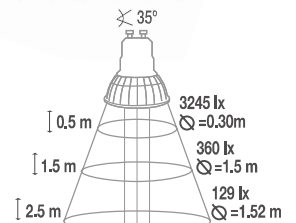

BLANCA 6 500 K

CÓDIGO | |
115490 | 6 | 24

CÁLIDA 3 000 K

CÓDIGO | |
115491 | 6 | 24

CUMPLE CON LOS PARÁMETROS DE LA NOM-030-ENER-2012