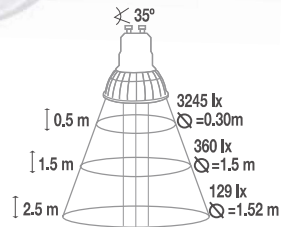

NO INCLUYE
ADAPTADOR

BLANCA **6 500 K**

CÓDIGO | |
115484 | 6 | 24

CÁLIDA **3 000 K**

CÓDIGO | |
115485 | 6 | 24

CUMPLE CON LOS PARÁMETROS DE LA NOM-030-ENER-2012