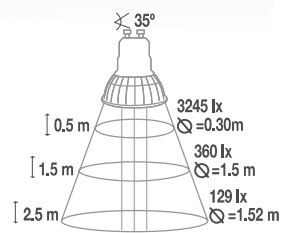

NO INCLUYE ADAPTADOR

BLANCA 6 500 K

CÓDIGO			
115482	6		24

CÁLIDA 3 000 K

CÓDIGO			
115483	6		24

CUMPLE CON LOS PARÁMETROS DE LA NOM-030-ENER-2012