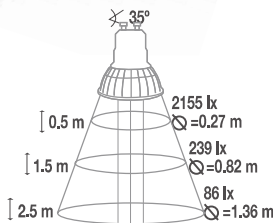

LÍNEA CLÁSICA

LED
Dicroico

CONSUME
3 W

ILUMINA
30 W
DE 1 HALÓGENO

3
AÑOS
Garantía

BLANCA
230
LUMENS

127V~

15 000 h
DE VIDA

CÁLIDA
200
LUMENS

35°
DIRECCIONAL

5.6 x 5

BLISTER

BLANCA 6 500 K

CÓDIGO | |
115486 | 6 | 24

CÁLIDA 3 000 K

CÓDIGO | |
115487 | 6 | 24

LÍNEA CLÁSICA

LED
Dicroico

CONSUME
5 W

ILUMINA
40 W
DE 1 HALÓGENO

3
AÑOS
Garantía

BLANCA
370
LUMENS

127V~

15 000 h
DE VIDA

CÁLIDA
330
LUMENS

35°
DIRECCIONAL

5.7 x 5

BLISTER