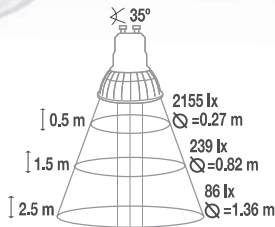

LÍNEA CLÁSICA

LED
Dicroico

CONSUME
3 W

ILUMINA
30 W
DE 1 HALÓGENO

3
AÑOS
Garantía

BLANCA
230
LUMENS

127 V~

15 000 h
DE VIDA

CÁLIDA
200
LUMENS

35°
DIRECCIONAL

5 x 5

BLISTER

NO INCLUYE
ADAPTADOR

BLANCA **6 500 K**

CÓDIGO | |
115467 | 6 | 24

CÁLIDA **3 000 K**

CÓDIGO | |
115468 | 6 | 24

CUMPLE CON LOS PARÁMETROS DE LA NOM-030-ENER-2012

LÍNEA CLÁSICA

LED
Dicroico

CONSUME
5 W

ILUMINA
40 W
DE 1 HALÓGENO

3
AÑOS
Garantía

BLANCA
370
LUMENS

127 V~

15 000 h
DE VIDA

CÁLIDA
330
LUMENS

35°
DIRECCIONAL

5 x 5

BLISTER