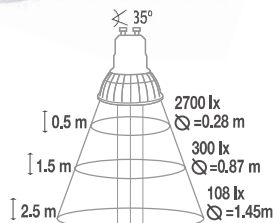

BLANCA 6 500 K

CÓDIGO | |
115488 | 6 | 24

CÁLIDA 3 000 K

CÓDIGO | |
115489 | 6 | 24

LÍNEA CLÁSICA

LED
Dicroico

CONSUME
7 W

ILUMINA
50 W
DE 1 HALÓGENO

3
AÑOS
Garantía

BLANCA
430
LUMENS

127V~

15 000 h
DE VIDA

CÁLIDA
400
LUMENS

35°
DIRECCIONAL

5.7 x 5

BLISTER