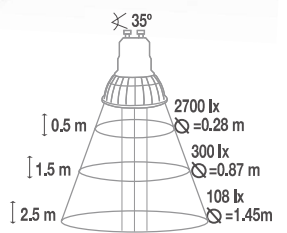

CONSUME **5 W** ILUMINA **40 W**  
DE 1 HALÓGENO **3** AÑOS Garantía

BLANCA **370 LUMENS** 127 V~ **15 000 h** DE VIDA  
CÁLIDA **330 LUMENS** **35°** DIRECCIONAL **5 x 5.8** BLISTER

NO INCLUYE ADAPTADOR