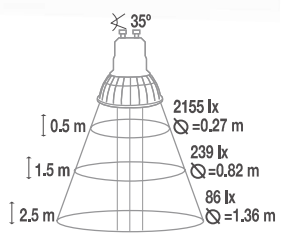

LÍNEA CLÁSICA

LED  
Dicroico

CONSUME **3 W** ILUMINA **30 W**  
DE 1 HALÓGENO **3** AÑOS Garantía

BLANCA **230 LUMENS** 127 V~ **15 000 h** DE VIDA  
CÁLIDA **200 LUMENS** **35°** DIRECCIONAL **5 x 5.8** BLISTER