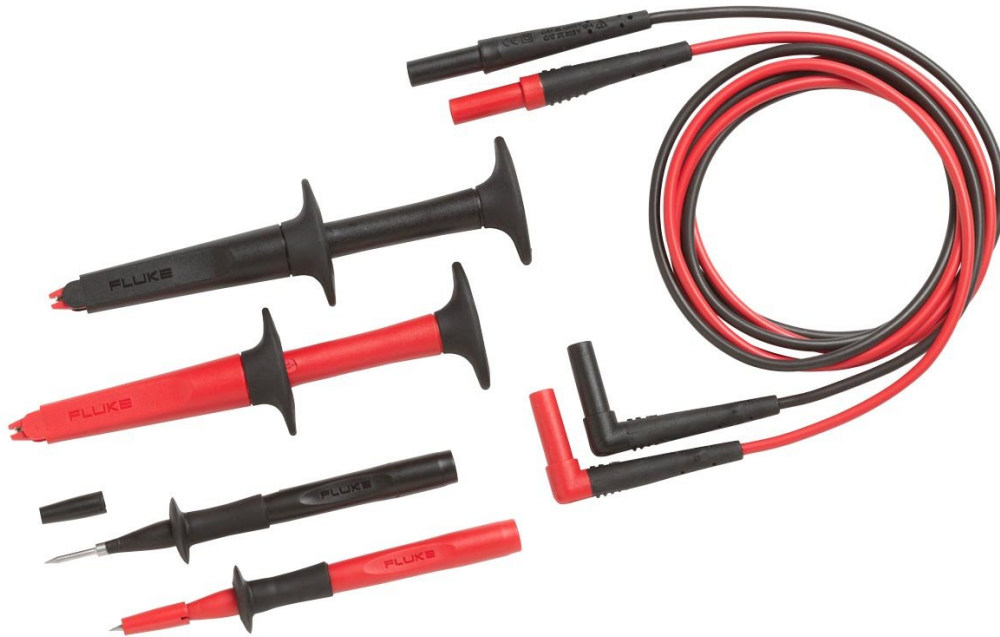

Datos técnicos

Juego de cables de prueba industrial Fluke TL220 SureGrip™

Características principales

SureGrip design so you can do your work comfortably. With interchangeable test lead set for multiple electrical applications. Compatible with all instruments and test probes that accept standard 4mm shrouded banana connectors. This handy all-in-one kit includes:

- AC220 SureGrip
- Alligator Clip Set
- TP220 SureGrip
- Insulated Test Probe Set
- TL224 SureGrip Silicone Test Lead Set

Descripción general del producto: Juego de cables de prueba industrial Fluke TL220 SureGrip™

El juego de cables de prueba industrial TL220 SureGrip™ está diseñado para proporcionar un agarre confiable para manos resbaladizas. Con un juego de cables de prueba intercambiables para múltiples aplicaciones eléctricas. Compatible con todos los instrumentos y las sondas de prueba que aceptan conectores "tipo banana" envueltos de 4 mm.

Modelos

Fluke TL220

SureGrip™ Industrial Test Lead Set

Handy all-in-one kit that includes:

- AC220 SureGrip™ Alligator Clip Set
 - TP220 SureGrip™ Industrial Test Probe Set
 - TL224 SureGrip™ Silicone Test Lead Set (straight to right)
 - One year warranty
-