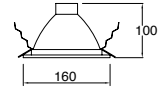

Praktik-1

para bote integral

Código	Descripción	Datos Técnicos
	Downlight redondo Fijo 5" con cristal para bote integral o plafón	Material Aluminio E26 127V~ 60Hz Ø157*125mm
19581-1	Níquel	
19581-2	Negro	
19581-0	Blanco	
19581-3	Roble	

Praktik-3

para bote integral

Código	Descripción	Datos Técnicos
19583-0	Downlight redondo Fijo 5" con cristal para bote integral Plafón Blanco	Material Aluminio E26 127V~ 60Hz Ø160*100mm

Easy-1

Ahorrador incluido

para bote integral

LUZ CALIDA

Código	Descripción	Datos Técnicos
	Downlight redondo Fijo 5" con cristal	Material Aluminio E26 15W 2700K 127V~ 60Hz Ø141*120mm Lámpara incluida
19441-1	Níquel	
19441-0	Blanco	