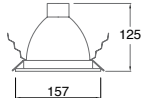

Praktik-1

para bote integral

Código	Descripción	Datos Técnicos
	Downlight redondo Fijo 5" con cristal para bote integral o plafón	Material Aluminio E26 127V~ 60Hz Ø157*125mm
19581-1	Níquel	
19581-2	Negro	
19581-0	Blanco	
19581-3	Roble	

Praktik-3

para bote integral

Código	Descripción	Datos Técnicos
19583-0	Downlight redondo Fijo 5" con cristal para bote integral Plafón Blanco	Material Aluminio E26 127V~ 60Hz Ø160*100mm

Easy-1

Ahorrador incluido

para bote integral

LUZ CALIDA

Código	Descripción	Datos Técnicos
	Downlight redondo Fijo 5" con cristal	Material Aluminio E26 15W 2700K 127V~ 60Hz Ø141*120mm Lámpara incluida
19441-1	Níquel	
19441-0	Blanco	