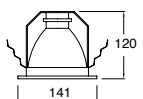

Praktik-1

para bote integral

Código	Descripción	Datos Técnicos
	Downlight redondo Fijo 5" con cristal para bote integral o plafón	Material Aluminio E26 127V~ 60Hz Ø157*125mm
19581-1	Níquel	
19581-2	Negro	
19581-0	Blanco	
19581-3	Roble	

Praktik-3

para bote integral

Código	Descripción	Datos Técnicos
19583-0	Downlight redondo Fijo 5" con cristal para bote integral Plafón Blanco	Material Aluminio E26 127V~ 60Hz Ø160*100mm

Easy-1

Ahorrador incluido

para bote integral

LUZ CALIDA

Código	Descripción	Datos Técnicos
	Downlight redondo Fijo 5" con cristal	Material Aluminio E26 15W 2700K 127V~ 60Hz Ø141*120mm Lámpara incluida
19441-1	Níquel	
19441-0	Blanco	