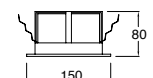

Easy-2

Ahorrador incluido

para bote integral

LUZ CALIDA

Código	Descripción	Datos Técnicos
	Downlight redondo Fijo 5" con cristal para bote integral o plafón	Material Aluminio E26 13W 2700K 127V~ 60Hz Ø150*80mm Lámpara incluida Base transversal
19442-1	Níquel	
19442-0	Blanco