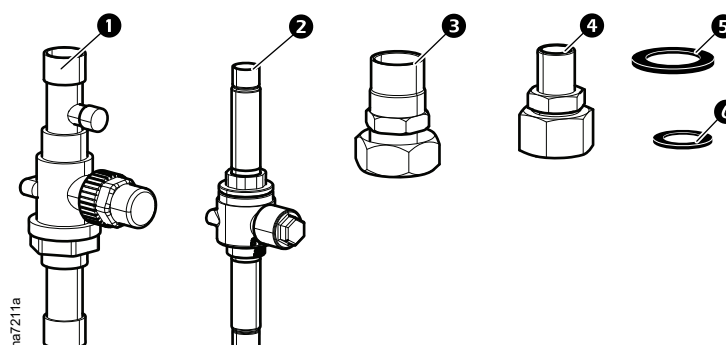

Válvula de bola y unión - ACAC10037

Inventario

Artículo	Descripción	Cantidad
❶	Válvula de bola - 22 mm	1
❷	Válvula de bola - ODF de 1/2 pulg.	1
❸	Adaptador directo - 1 1/4 pulg. a 7/8 pulg.	1
❹	Adaptador directo - 1 1/4 pulg. a 1/2 pulg.	1
❺	Junta - 1 1/4 pulg.	1
❻	Junta - 1 pulg.	1

Instalación

Suelde las conexiones de las líneas de succión y de líquido tal y como se muestra a continuación.

CONEXIÓN SUPERIOR

CONEXIÓN INFERIOR

na7212a

Artículo	Descripción
1	Tuberías del cliente (suministradas sobre el terreno)
2	Válvula de bola - 22 mm
3	Adaptador directo - 1 1/4 pulg. a 7/8 pulg.
4	Junta - 1 1/4 pulg.
5	Línea de succión en la unidad.

Artículo	Descripción
6	Válvula de bola - ODF de 1/2 pulg.
7	Adaptador directo - 1 1/4 pulg. a 1/2 pulg.
8	Junta - 1 pulg.
9	Línea de líquido en la unidad.