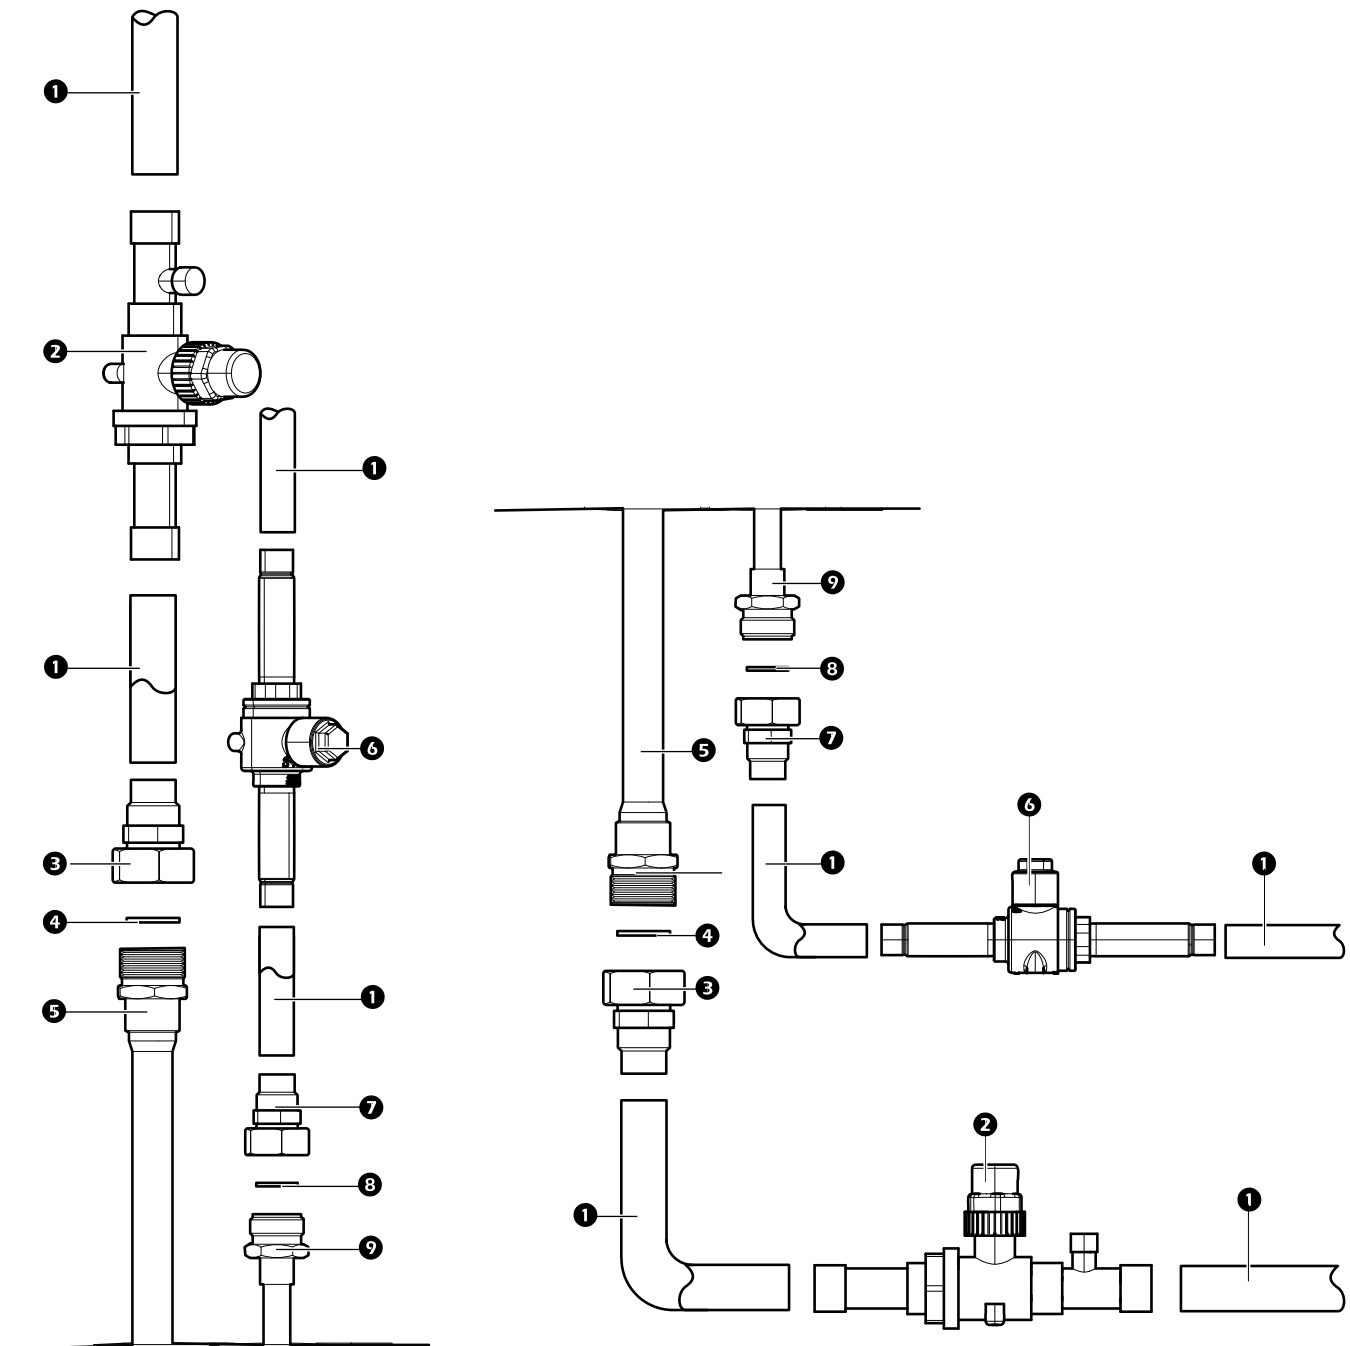

Válvula de bola y unión - ACAC10037

Inventario

Artículo	Descripción	Cantidad
❶	Válvula de bola - 22 mm	1
❷	Válvula de bola - ODF de 1/2 pulg.	1
❸	Adaptador directo - 1 1/4 pulg. a 7/8 pulg.	1
❹	Adaptador directo - 1 1/4 pulg. a 1/2 pulg.	1
❺	Junta - 1 1/4 pulg.	1
❻	Junta - 1 pulg.	1

Instalación

Suelde las conexiones de las líneas de succión y de líquido tal y como se muestra a continuación.

CONEXIÓN SUPERIOR

CONEXIÓN INFERIOR

na7212a

Artículo	Descripción
1	Tuberías del cliente (suministradas sobre el terreno)
2	Válvula de bola - 22 mm
3	Adaptador directo - 1 1/4 pulg. a 7/8 pulg.
4	Junta - 1 1/4 pulg.
5	Línea de succión en la unidad.

Artículo	Descripción
6	Válvula de bola - ODF de 1/2 pulg.
7	Adaptador directo - 1 1/4 pulg. a 1/2 pulg.
8	Junta - 1 pulg.
9	Línea de líquido en la unidad.