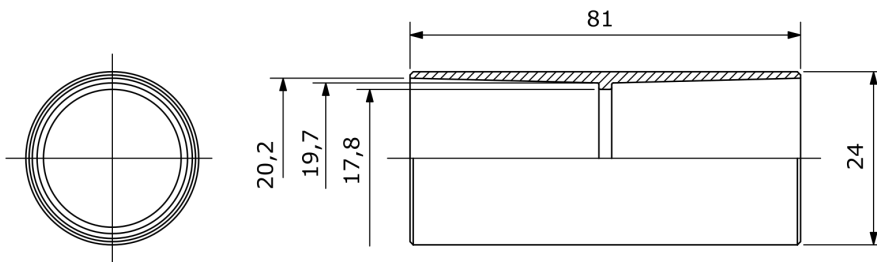

Accesorios de instalación del tubo rígido serie RK con grado de protección IP40 e IP67.

Color	Gris RAL 7035	Grado de protección	IP40
Tubos Ø (mm)	20	Tipo de material	Libre de halógenos según EN 60754-2
Código Electrocod	21221		

DIMENSIONAL

SIMBOLOGÍA TÉCNICA

IP40

MARCAS/APROBACIONES

GEWISS S.p.A. Via A. Volta, 1
24069 Cenate Sotto - Bergamo - Italy
tel. +39 035 94 61 11 fax +39 035 94 69 09

www.gewiss.com
sat@gewiss.com
Última actualización 31/07/2017

Datos, medidas, dibujos y fotos son mostrados solamente a título informativo, siendo posible su modificación sin previo aviso