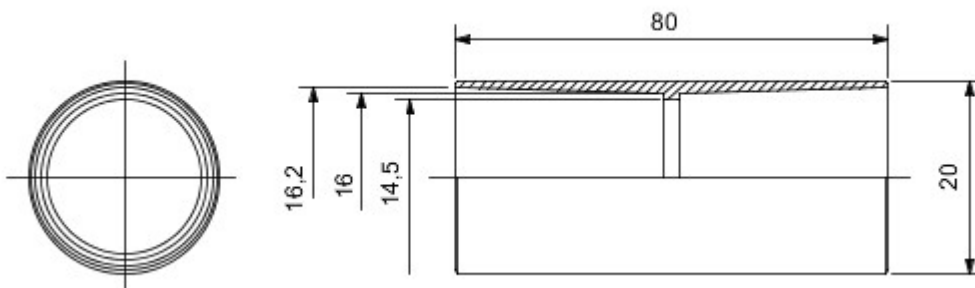

Accesorios de instalación del tubo rígido serie RK con grado de protección IP40 e IP67.

Color	Gris RAL 7035	Grado de protección	IP40
Tubos Ø (mm)	16	Tipo de material	Libre de halógenos según EN 60754-2
Código Electrocod	21221		

### DIMENSIONAL