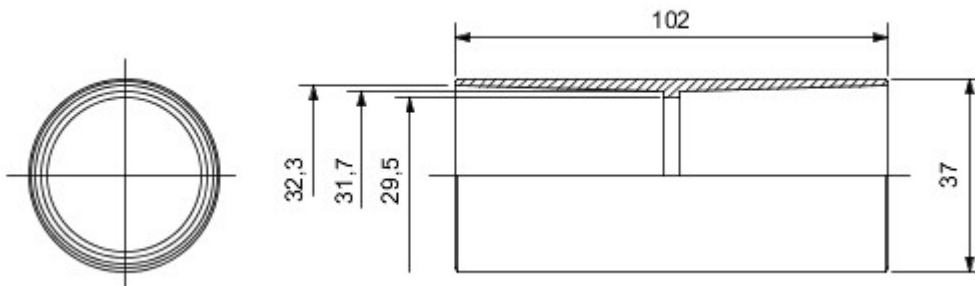

DIMENSIONAL

SIMBOLOGÍA TÉCNICA

IP

HF
HALOGEN FREE

IP40

MARCAS/APROBACIONES

GEWISS S.p.A. Via A. Volta, 1
24069 Cenate Sotto - Bergamo - Italy
tel. +39 035 94 61 11 fax +39 035 94 69 09

www.gewiss.com
sat@gewiss.com
Última actualización 28/02/2023

Datos, medidas, dibujos y fotos son mostrados solamente a título informativo, siendo posible su modificación sin previo aviso