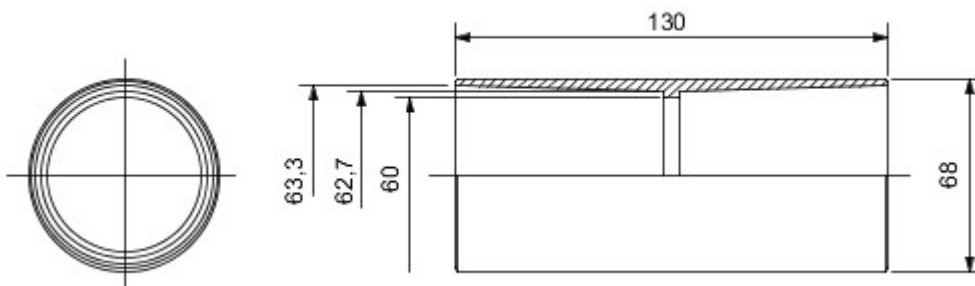

Accesorios de instalación del tubo rígido serie RK con grado de protección IP40 e IP67.

|              |               |                     |       |
|--------------|---------------|---------------------|-------|
| Color        | Gris RAL 7035 | Grado de protección | IP40  |
| Tubos Ø (mm) | 63            | Código Electrocod   | 21221 |

### DIMENSIONAL