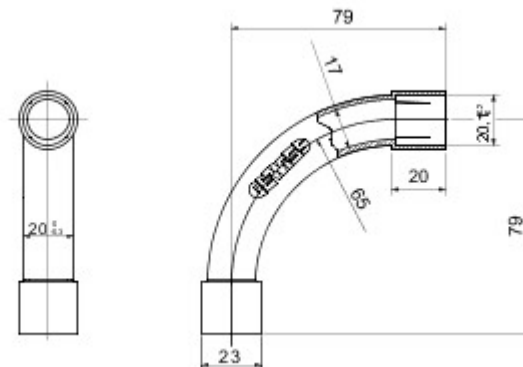

Accesorios de instalación del tubo rígido serie RK con grado de protección IP40 e IP67.

Color	Gris RAL 7035	Grado de protección	IP40
Tubos Ø (mm)	20	Tipo de material	Libre de halógenos según EN 60754-2
Código Electrocod	21221		

DIMENSIONAL

SIMBOLOGÍA TÉCNICA

IP

HF
HALOGEN FREE

IP40

MARCAS/APROBACIONES

GEWISS S.p.A. Via A. Volta, 1
24069 Cenate Sotto - Bergamo - Italy
tel. +39 035 94 61 11 fax +39 035 94 69 09

www.gewiss.com
sat@gewiss.com
Última actualización 28/02/2023

Datos, medidas, dibujos y fotos son mostrados solamente a título informativo, siendo posible su modificación sin previo aviso