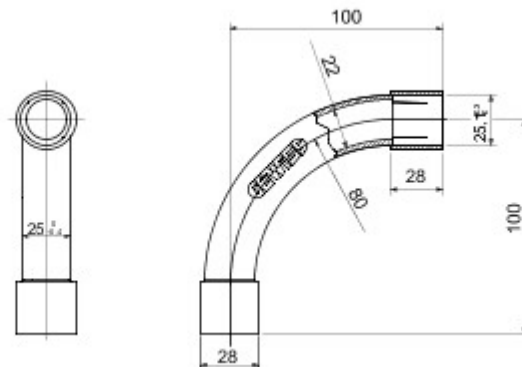

Accesorios de instalación del tubo rígido serie RK con grado de protección IP40 e IP67.

Color	Gris RAL 7035	Grado de protección	IP40
Tubos Ø (mm)	25	Tipo de material	Libre de halógenos según EN 60754-2
Código Electrocod	21221		

### DIMENSIONAL

Datos, medidas, dibujos y fotos son mostrados solamente a título informativo, siendo posible su modificación sin previo aviso