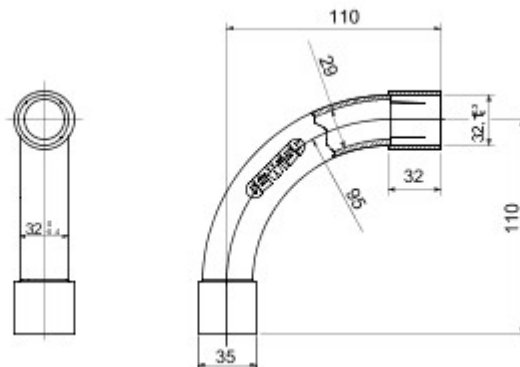

Accesorios de instalación del tubo rígido serie RK con grado de protección IP40 e IP67.

Color	Gris RAL 7035	Grado de protección	IP40
Tubos Ø (mm)	32	Tipo de material	Libre de halógenos según EN 60754-2
Código Electrocod	21221		

DIMENSIONAL

SIMBOLOGÍA TÉCNICA

IP40

MARCAS/APROBACIONES