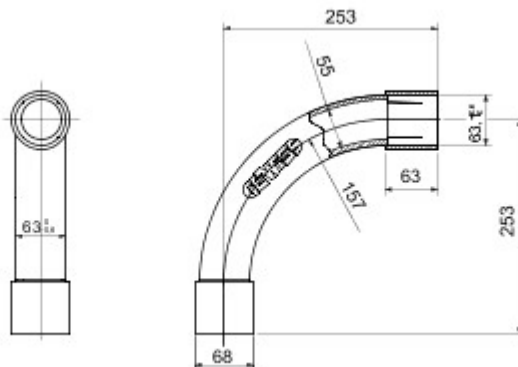

Accesorios de instalación del tubo rígido serie RK con grado de protección IP40 e IP67.

Color	Gris RAL 7035	Grado de protección	IP40
Tubos Ø (mm)	63	Código Electrocod	21221

DIMENSIONAL

SIMBOLOGÍA TÉCNICA