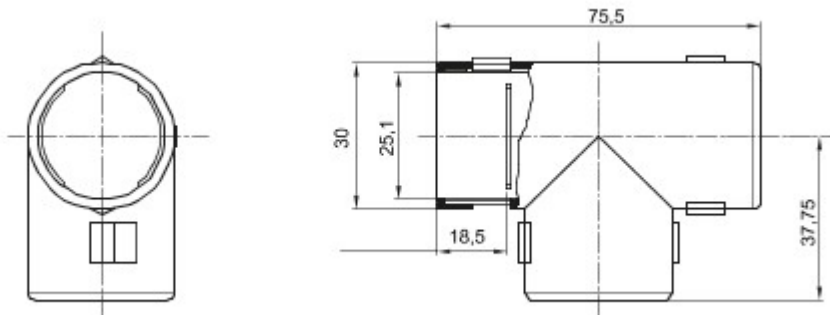

Accesorios de instalación del tubo rígido serie RK con grado de protección IP40 e IP67.

Color	Gris RAL 7035	Grado de protección	IP40
Tubos Ø (mm)	25	Código Electrocod	21221

DIMENSIONAL

SIMBOLOGÍA TÉCNICA