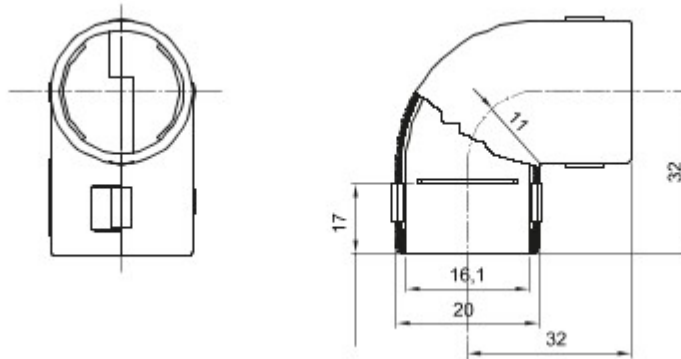

Accesorios de instalación del tubo rígido serie RK con grado de protección IP40 e IP67.

Color	Gris RAL 7035	Grado de protección	IP40
Tubos Ø (mm)	16	Código Electrocod	21221

### DIMENSIONAL