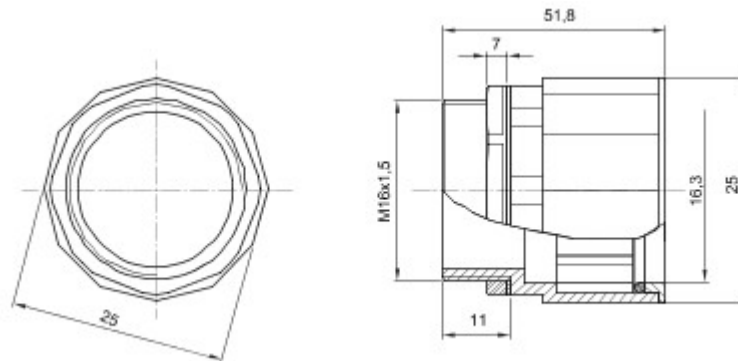

Accesorios de instalación del tubo rígido serie RK con grado de protección IP40 e IP67.

Color	Gris RAL 7035	Grado de protección	IP67
Paso métrico	M 16x1,5	Para orificios Ø (mm)	16
Tubos Ø (mm)	16	Tipo de material	Libre de halógenos según EN 60754-2
Código Electrocod	21221		

DIMENSIONAL

SIMBOLOGÍA TÉCNICA

IP67

MARCAS/APROBACIONES