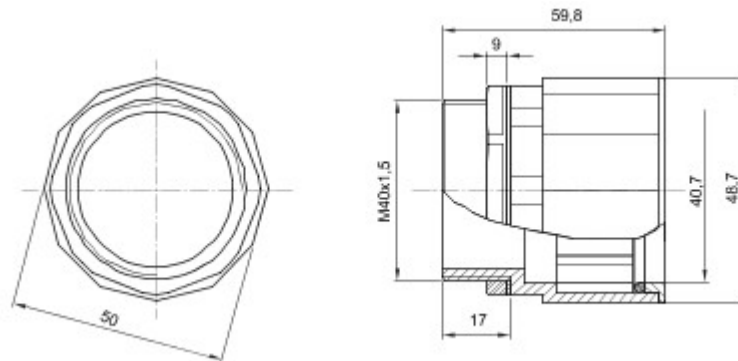

Accesorios de instalación del tubo rígido serie RK con grado de protección IP40 e IP67.

Color	Gris RAL 7035	Grado de protección	IP67
Paso métrico	M 40x1,5	Para orificios Ø (mm)	40
Tubos Ø (mm)	40	Tipo de material	Libre de halógenos según EN 60754-2
Código Electrocod	21221		

DIMENSIONAL

SIMBOLOGÍA TÉCNICA

IP67

MARCAS/APROBACIONES

GEWISS S.p.A. Via A. Volta, 1
24069 Cenate Sotto - Bergamo - Italy
tel. +39 035 94 61 11 fax +39 035 94 69 09

www.gewiss.com
sat@gewiss.com
Última actualización 27/02/2023

Datos, medidas, dibujos y fotos son mostrados solamente a título informativo, siendo posible su modificación sin previo aviso