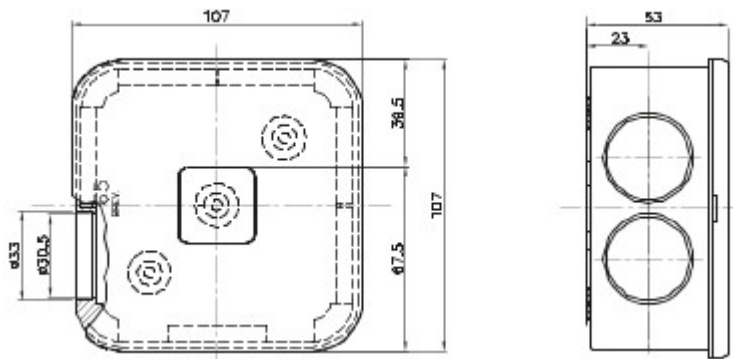

Accesorios de instalación del tubo rígido serie RK con grado de protección IP40 e IP67.

Color	Gris RAL 7035	Dim. exter. BxHxP (mm)	106x106x53
Grado de protección	IP54	Características	Libre de halógenos
Accesorios	3 tapones	Descripción	QX7-7 entradas
Código Electrocod	21221		

### DIMENSIONAL

Datos, medidas, dibujos y fotos son mostrados solamente a título informativo, siendo posible su modificación sin previo aviso