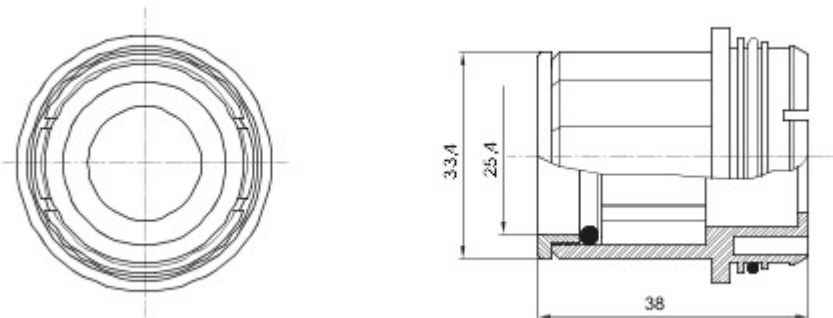

Accesorios de instalación del tubo rígido serie RK con grado de protección IP40 e IP67.

Color  
Tubos Ø (mm)

Gris RAL 7035 Características  
25 Código Electrocod

Libre de halógenos  
21221

### DIMENSIONAL