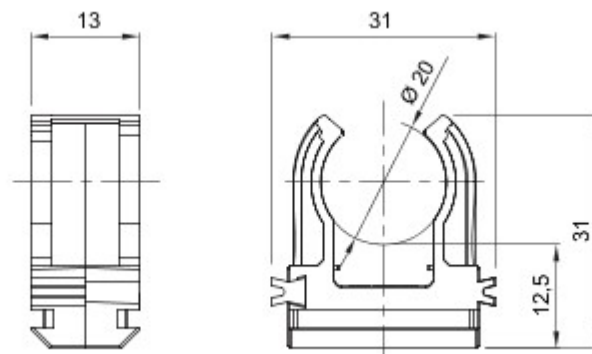

Color	Gris RAL 7035	Grado de protección	-
Material	Polímero anti choques	Fijación	A presión
Para tubo Ø externo (mm)	20	Prueba del hilo incandescente	750 °C
Distancia pared- eje tubo (mm)	22	Temperatura de empleo	-5 +60 °C
Tipo de material	Libre de halógenos según EN 60754-2	Código Electrocod	21221
Norma	EN 61386-1 (en lo que pueda aplicar)		

#### DIMENSIONAL