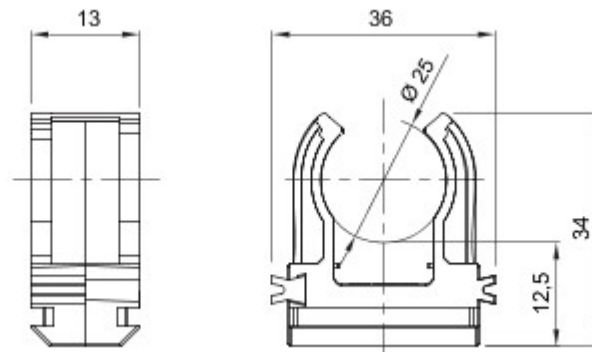

Color	Gris RAL 7035	Grado de protección	-
Material	Polímero anti choques	Fijación	A presión
Para tubo Ø externo (mm)	25	Prueba del hilo incandescente	750 °C
Distancia pared- eje tubo (mm)	24,5	Temperatura de empleo	-5 +60 °C
Tipo de material	Libre de halógenos según EN 60754-2	Código Electrocod	21221
Norma	EN 61386-1 (en lo que pueda aplicar)		

### DIMENSIONAL

### SIMBOLOGÍA TÉCNICA

IP

GWT

750 °C