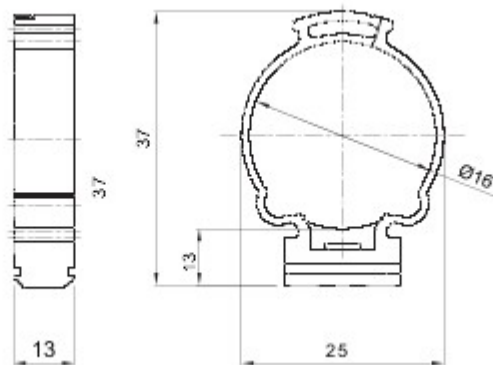

Color	Gris RAL 7035	Grado de protección	-
Material	Polímero anti choques	Fijación	Acoplamiento para postes
Para tubo Ø externo (mm)	16	Prueba del hilo incandescente	750 °C
Distancia pared- eje tubo (mm)	20	Temperatura de empleo	-5 +60 °C
Tipo de material	Libre de halógenos según EN 60754-2	Código Electrocod	21221
Norma	EN 61386-1 (en lo que pueda aplicar)		

#### DIMENSIONAL