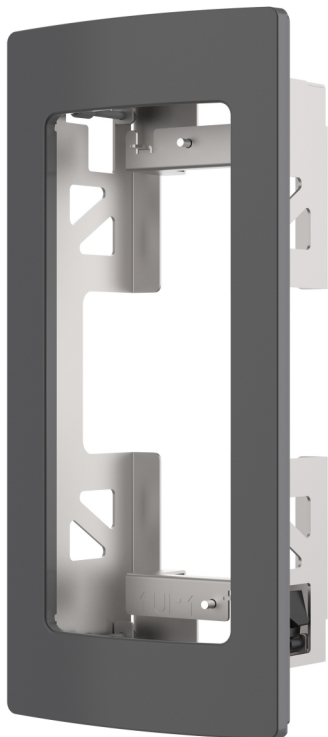

AXIS TA8201 Recessed Mount

Para una instalación discreta de videoportero

Montaje empotrado que ofrece una instalación limpia y sencilla de AXIS A8207-VE Network Video Door Station. El mismo diseño visual y el mismo color que el videoportero proporcionan una instalación discreta y profesional, además de resultar menos atractivo para el vandalismo. Existen varias opciones de montaje y cableado disponibles, junto con una estructura robusta que lo hace idóneo para la mayoría de situaciones y tipos de pared.

- > [Para instalación en paredes](#)
- > [Instalación en interiores y exteriores](#)
- > [Para AXIS A8207-VE Network Video Door Station](#)
- > [Instalación rápida y sencilla](#)

AXIS TA8201 Recessed Mount

| General | |
|-----------------------|-------------------------------------------------------------------------------------------------|
| Productos compatibles | AXIS A8207-VE Network Video Door Station |
| Carcasa | Aluminio, acero Color: gris oscuro metálico |
| Montaje | Empotrado en la pared |
| Sostenibilidad | sin PVC |
| Dimensiones | 334 mm x 157 mm x 80 mm |
| Peso | 1 kg |
| Accesorios incluidos | Guía de instalación |
| Garantía | Garantía de Axis de 3 años; consulte axis.com/warranty . |