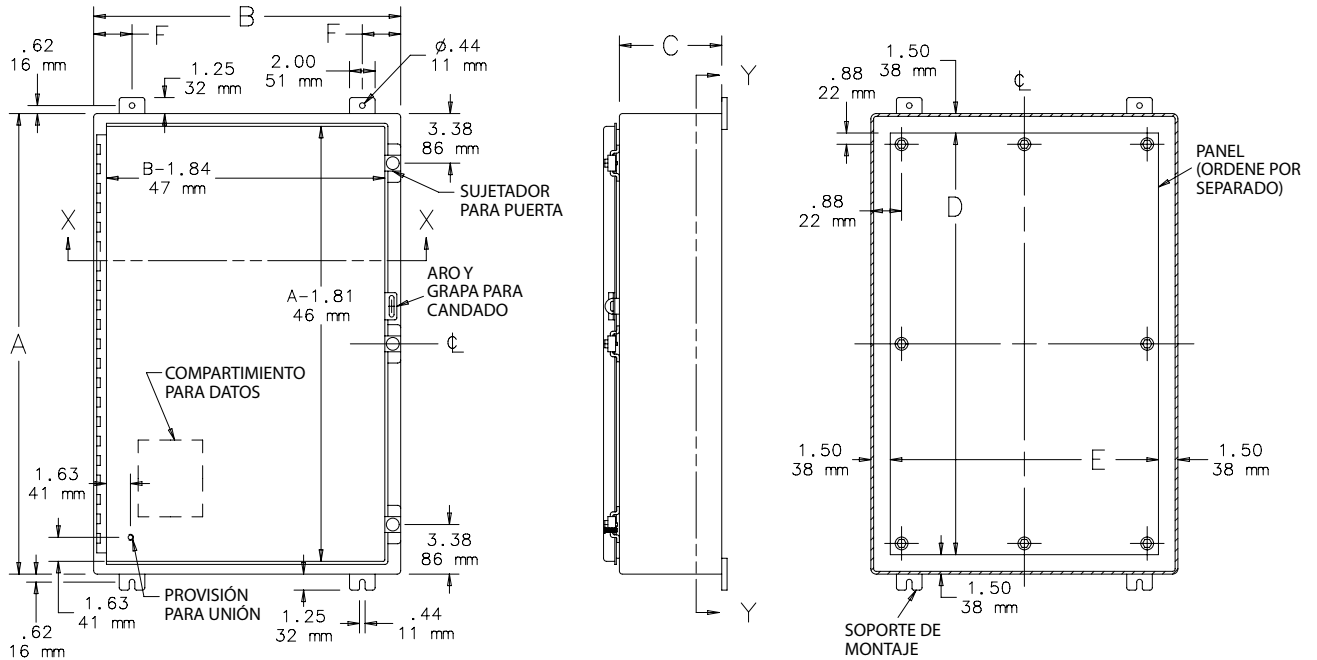

Compre los paneles por separado. Hay paneles opcionales de acero inoxidable, conductores, de material compuesto y de aluminio para la mayoría de los tamaños.

El compartimiento para datos pequeño mide 6.00 pulg. x 6.00 pulg. (152 mm x 152 mm). El compartimiento para datos grande mide 12.00 pulg. x 12.00 pulg. (305 mm x 305 mm).