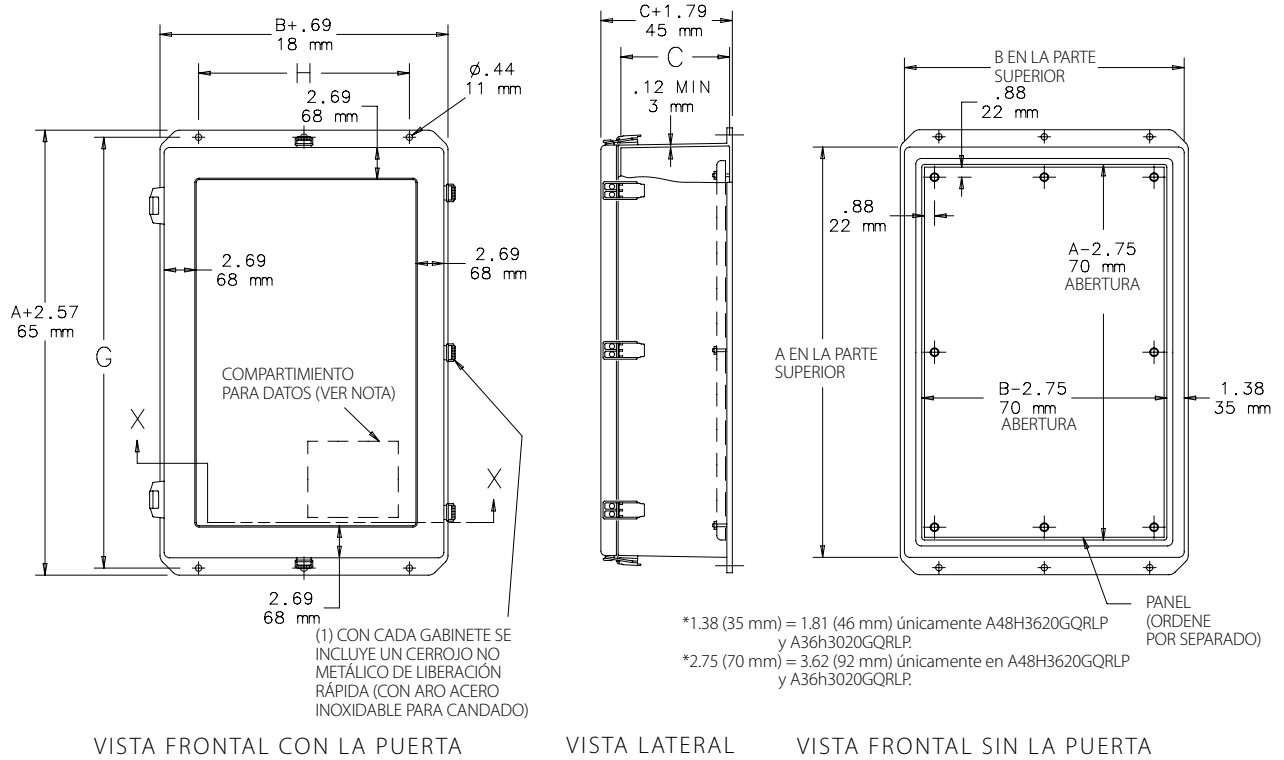

Compre los paneles por separado. Hay paneles opcionales de acero inoxidable, materiales compuestos y aluminio disponibles para la mayoría de los tamaños.

Diagrama de gabinetes con bisagra y cerrojo de liberación rápida, 36 x 30 o menores

VISTA FRONTAL CON LA PUERTA

VISTA LATERAL

VISTA FRONTAL SIN LA PUERTA

NOTA: El gabinete A36H3020GQRLP aún se fabrica conforme al diagrama de gabinetes de 36 x 36 o más grandes.

89065116

SECCIÓN X-X

Diagrama de gabinetes con bisagra y cerrojo de liberación rápida, 36 x 36 o más grandes