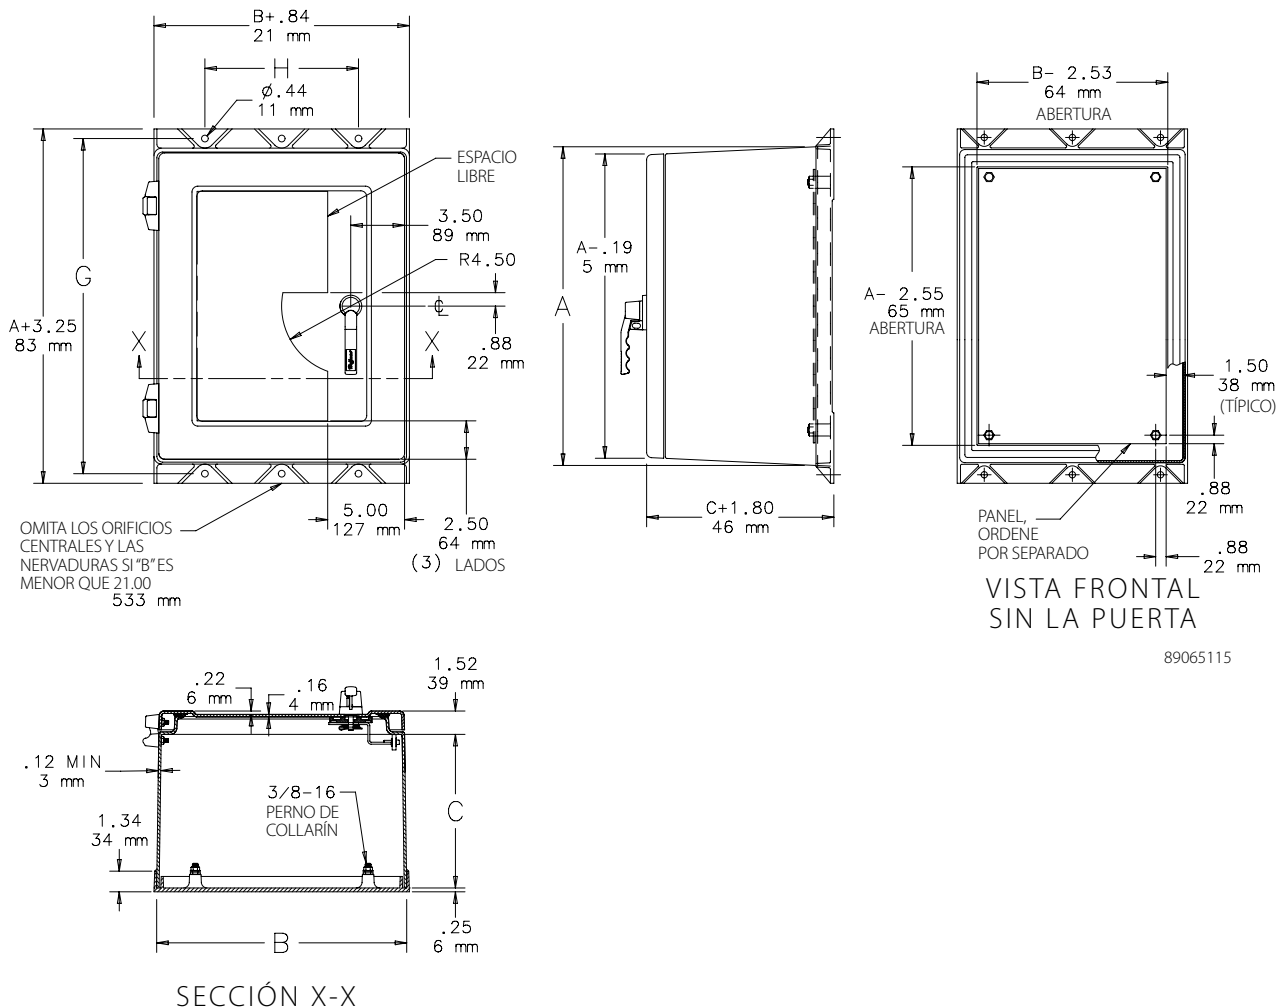

Compre los paneles por separado. Hay paneles opcionales de acero inoxidable, materiales compuestos y aluminio disponibles para la mayoría de los tamaños. Vea "Accesorios generales".

Gabinetes con bisagra y cerrojo de 3 puntos

89065115