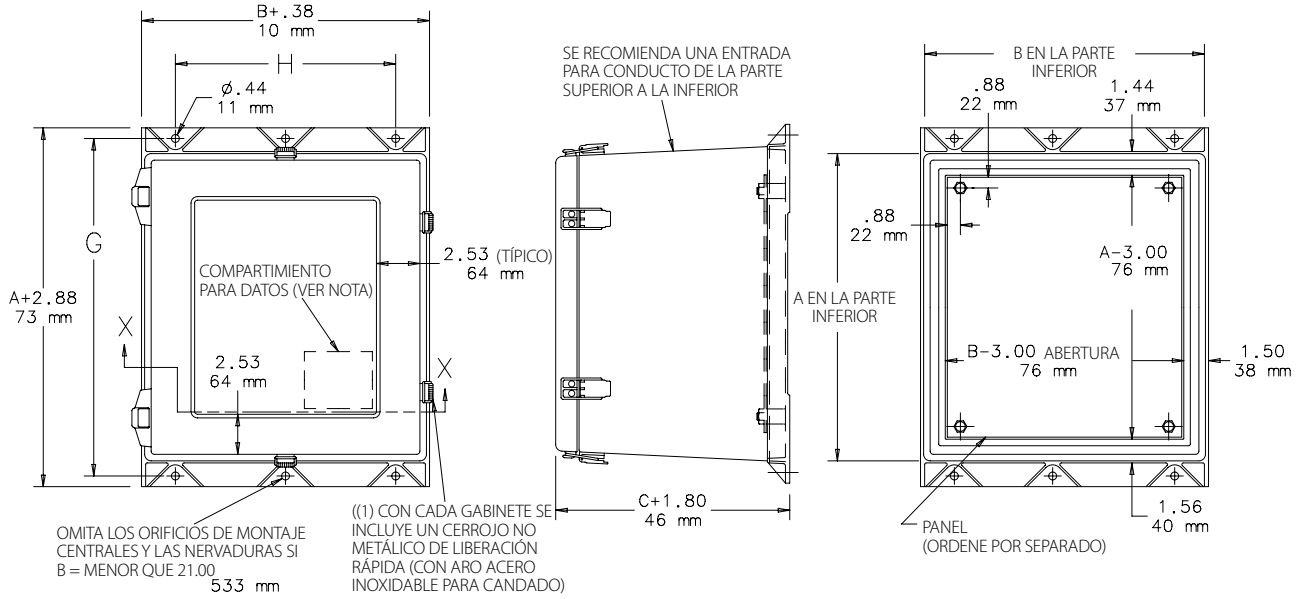

Diagrama de gabinetes con bisagra y cerrojo de liberación rápida, 36 x 30 o menores

VISTA FRONTAL CON LA PUERTA

VISTA LATERAL

VISTA FRONTAL SIN LA PUERTA

NOTA: El gabinete A36H3020GQRLP aún se fabrica conforme al diagrama de gabinetes de 36 x 36 o más grandes.