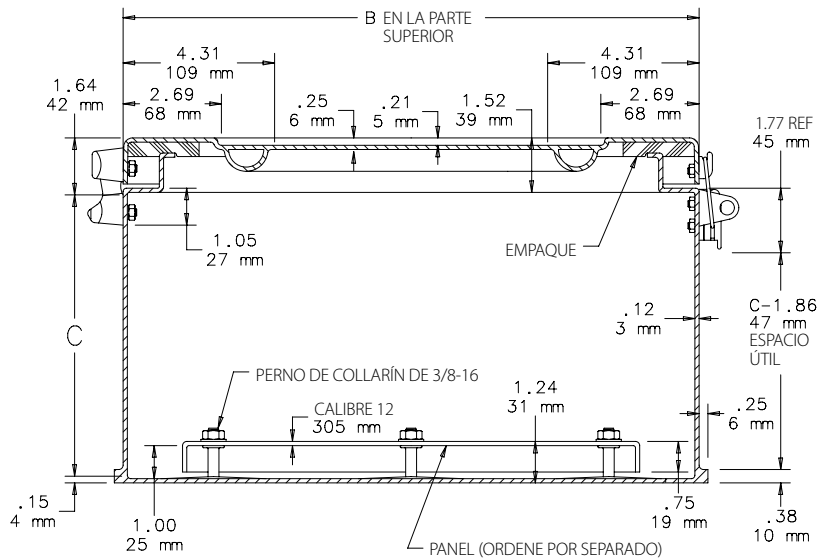

NOTA: Provisión para compartimiento grande para datos si A=30.00 (762 mm) o mayor. El compartimiento para datos se provee pero no está instalado. El compartimiento grande para datos es de 12.00 x 12.00 (305 mm x 305 mm); el compartimiento pequeño para datos es de 6.00 x 6.00 (152 mm x 152 mm).

SECCIÓN X-X