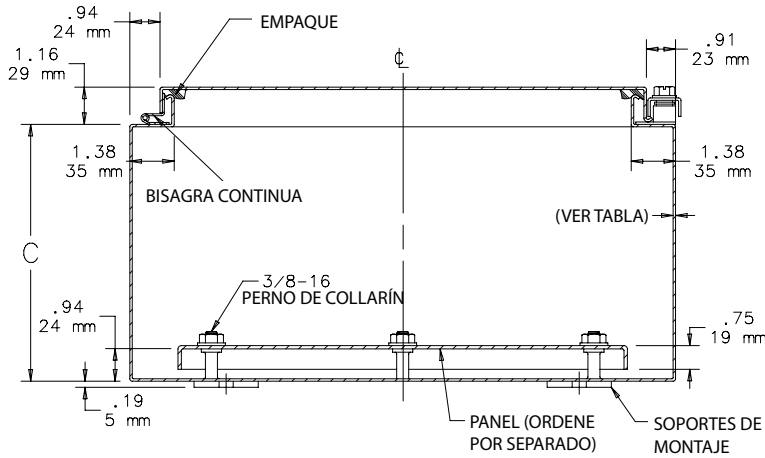

SECCIÓN X-X

1. NOTA:
1. Incluye compartimiento removible para datos (ver la tabla para conocer el tamaño). Compartimiento grande para datos, 12.00 x 12.00 (305 mm x 305 mm); compartimiento pequeño para datos, 6.00 x 6.00 (152 mm x 152 mm).
  2. La separación máxima entre abrazaderas de puerta es de 15.00 (382 mm)