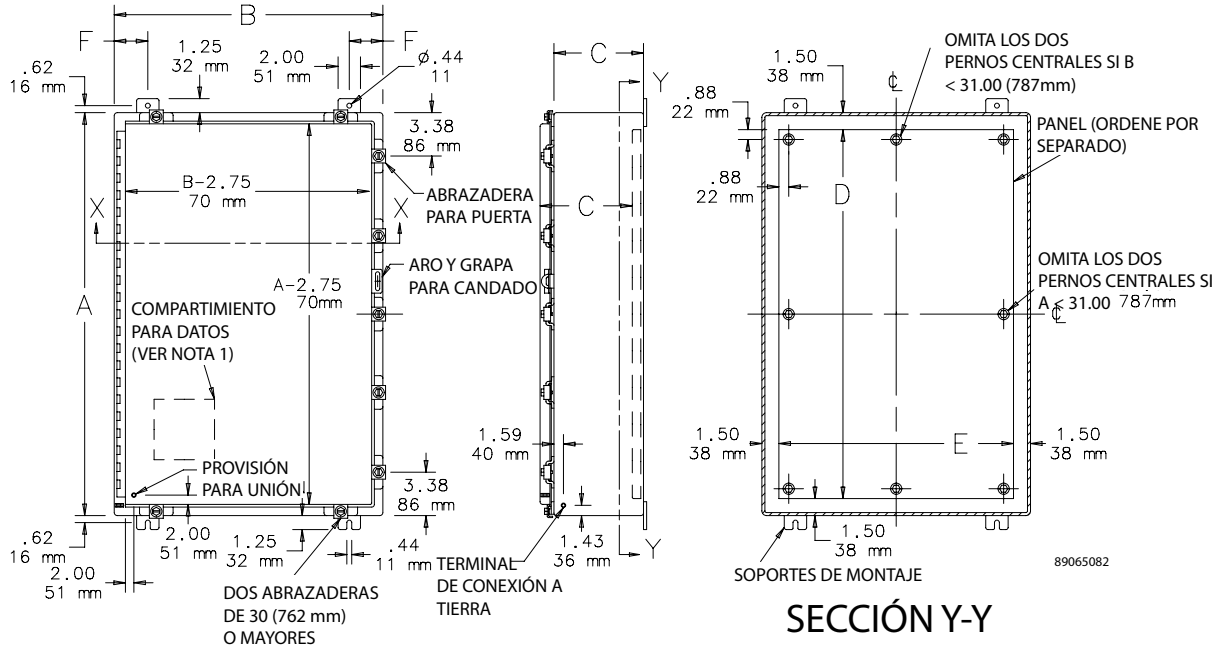

SECCIÓN Y-Y