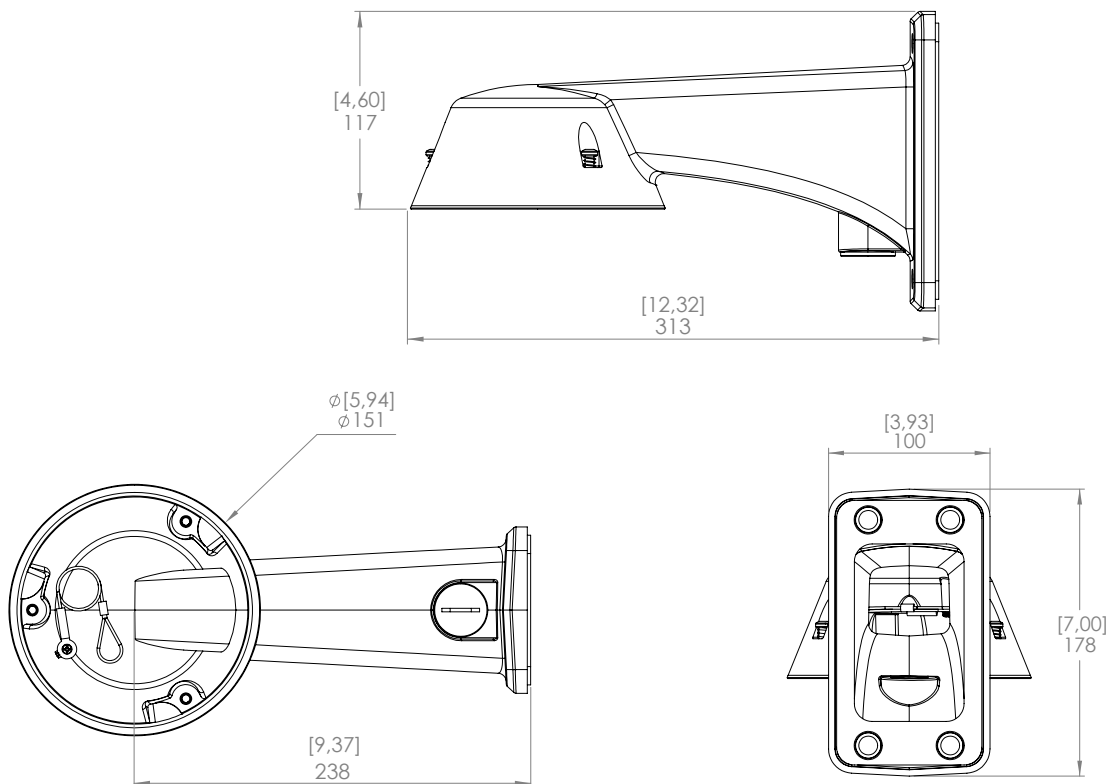

Montura colgante de pared para interiores/exteriores

IRPTZ-MNT-WALL1 Montura colgante de pared para cámaras domo. Compatible con cámaras H4 IR PTZ y domo H4A-xMH.

Peso: 1,11 kg (2,45 lbs)

Acabado: revestimiento de pintura en polvo, gris frío

Cuerpo: aluminio, goma de silicona

Entrada de conducto NPT de 3/4"

[X,X]	PULGADAS
X	MM