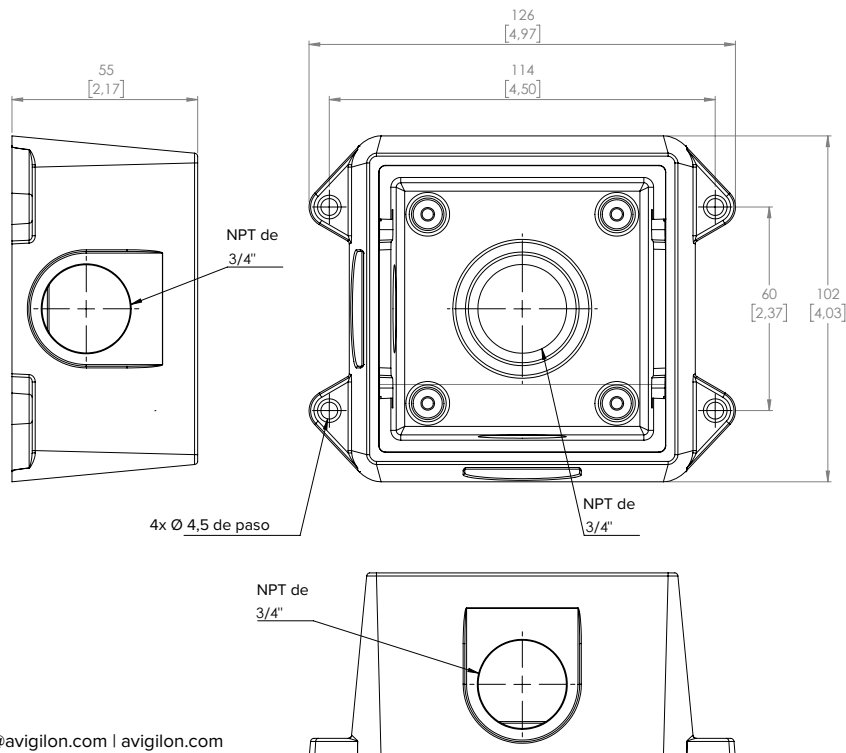

# Caja de conexión de la cámara Bullet HD

**H4-BO-JBOX1** Caja de conexión para las cámaras Bullet HD H4A-BO-IR

Peso: 0,59 kg (1,30 lb)

Acabado: Aluminio con revestimiento de pintura en polvo, RAL 9003

- Caja de conexión de perfil bajo especialmente diseñada para adaptarse a la cámara Bullet HD
- Ofrece 2 orificios de entrada de cable NTP de 3/4" para las conexiones de cable
- Certificado IP66 de protección meteorológica
- Compatible con:
  - Cámaras Bullet HD H4
  - Cámaras Bullet HD H4 SL
  - Cámaras térmicas H4