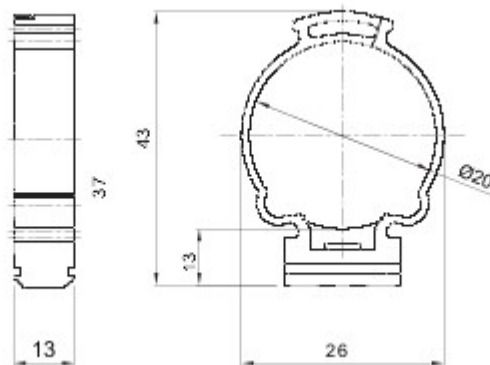

DIMENSIONAL

SIMBOLOGÍA TÉCNICA

MARCAS/APROBACIONES

GEWISS S.p.A. Via A. Volta, 1
24069 Cenate Sotto - Bergamo - Italy
tel. +39 035 94 61 11 fax +39 035 94 69 09

www.gewiss.com
sat@gewiss.com
Última actualización 02/07/2022

Datos, medidas, dibujos y fotos son mostrados solamente a título informativo, siendo posible su modificación sin previo aviso