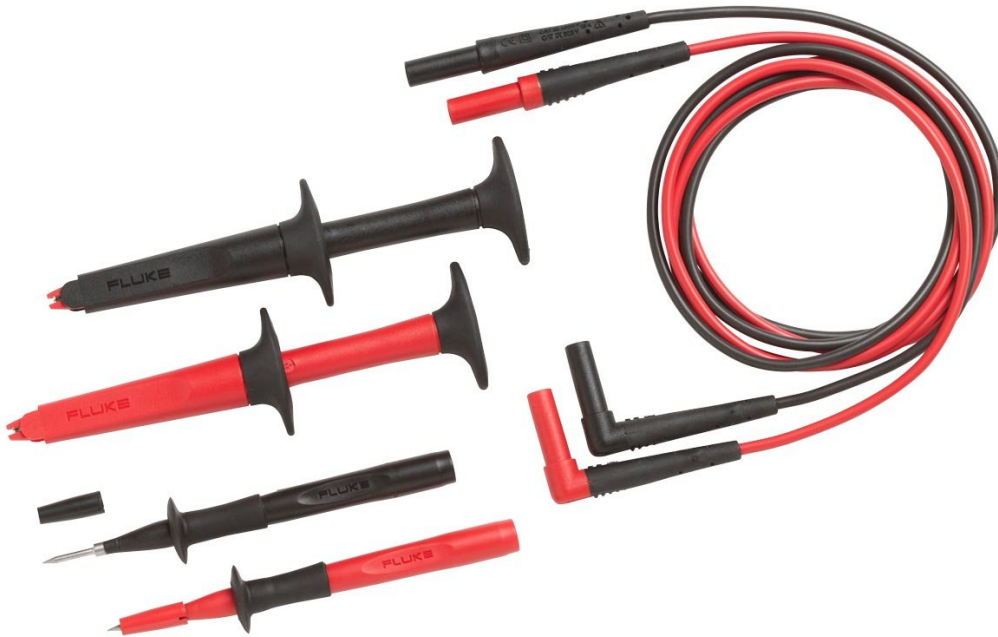

Datos técnicos

Juego de cables de prueba industrial Fluke TL220 SureGrip™

Características principales

SureGrip design so you can do your work comfortably. With interchangeable test lead set for multiple electrical applications. Compatible with all instruments and test probes that accept standard 4mm shrouded banana connectors. This handy all-in-one kit includes:

- AC220 SureGrip
- Alligator Clip Set
- TP220 SureGrip
- Insulated Test Probe Set
- TL224 SureGrip Silicone Test Lead Set

Descripción general del producto: Juego de cables de prueba industrial Fluke TL220 SureGrip™

El juego de cables de prueba industrial TL220 SureGrip™ está diseñado para proporcionar un agarre confiable para manos resbaladizas. Con un juego de cables de prueba intercambiables para múltiples aplicaciones eléctricas. Compatible con todos los instrumentos y las sondas de prueba que aceptan conectores "tipo banana" envueltos de 4 mm.

Modelos

Fluke TL220

SureGrip™ Industrial Test Lead Set

Handy all-in-one kit that includes:

- AC220 SureGrip™ Alligator Clip Set
 - TP220 SureGrip™ Industrial Test Probe Set
 - TL224 SureGrip™ Silicone Test Lead Set (straight to right)
 - One year warranty
-